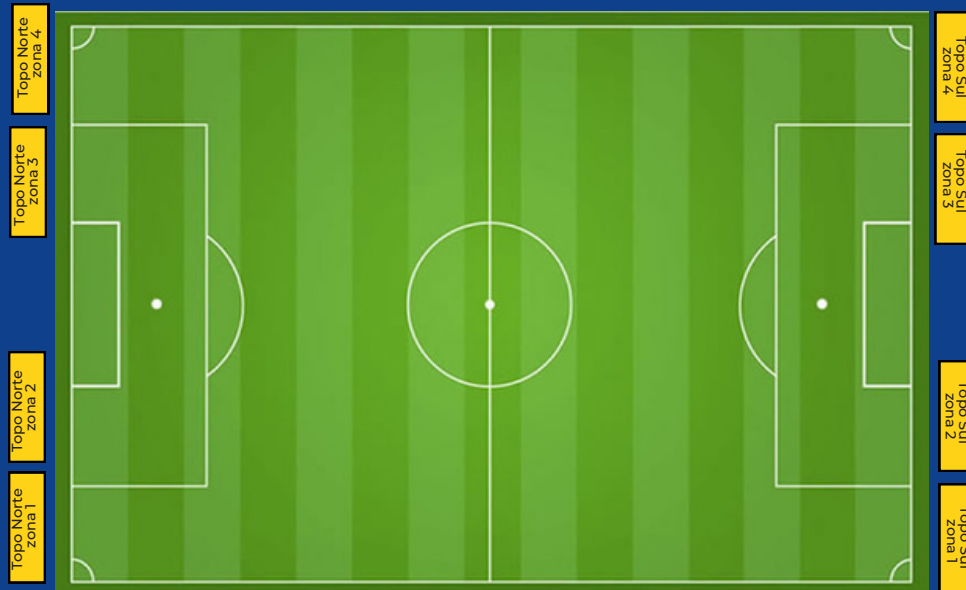

A sua marca na...

PUBLICIDADE ESTÁTICA

- Zona golo: presença na média graças ao posicionamento proeminente nas zonas de golo (baliza).
- Zona de canto: maior visibilidade na TV.

FACTOS

- Presença em todas as competições em casa d'O Elvas SAD.
- Pode ser impresso em ambos os lados.

VALORES POR ÉPOCA

Topo Norte / zona 1	Eur 800
Topo Norte / zona 2	Eur 800
Topo Norte / zona 3	Eur 800
Topo Norte / zona 4	Eur 800
Topo Sul / zona 1	Eur 800
Topo Sul / zona 2	Eur 800
Topo Sul / zona 3	Eur 800
Topo Sul / zona 4	Eur 800

Tamanho 10 m x 2 m

OS CUSTOS DE PRODUÇÃO SÃO SUPOSTADOS PELO PATROCINADOR.
TODOS OS PREÇOS ESTÃO EM EURO E NÃO INCLUEM IVA.

VISITANTE

Equipa técnica

Equipa técnica